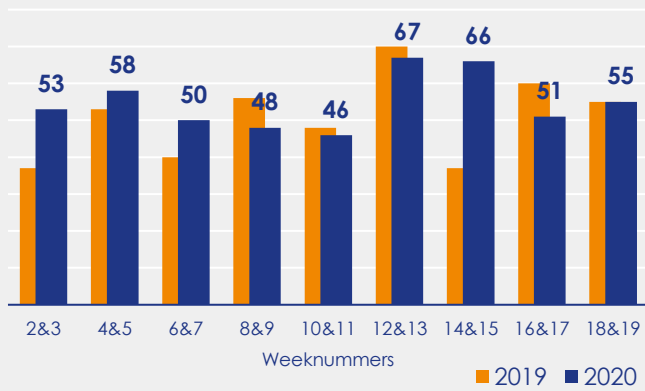

Aangemelde woningen per twee weken

Mediane vraagprijs per m² van de aangemelde woningen in euro's

Beschikbaar aanbod in aantal woningen

Beschikbaar aanbod naar vraagprijs Prijsklassen in duizenden euro's

Beschikbaar aanbod naar woningtype

Beschikbaar aanbod naar grootte Grootteklassen in m² woonoppervlakte

Onderzoeksverantwoording

Deze aanbodmonitor heeft betrekking op koopwoningen in de bestaande bouw. De monitor is tot stand gekomen met data uit het TIARA-systeem.