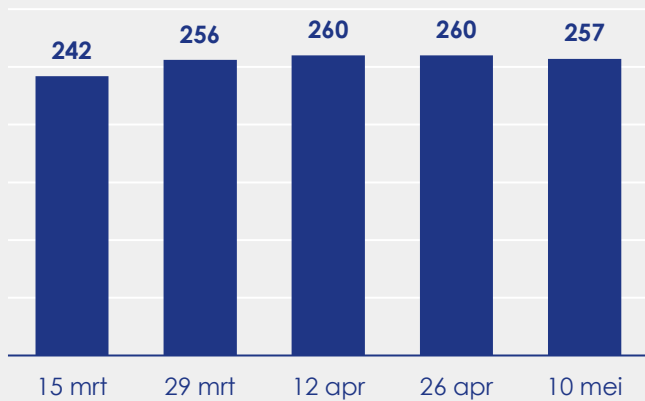

Aangemelde woningen per twee weken

Mediane vraagprijs per m² van de aangemelde woningen in euro's

Beschikbaar aanbod in aantal woningen

Beschikbaar aanbod naar vraagprijs Prijsklassen in duizenden euro's

Beschikbaar aanbod naar woningtype

Beschikbaar aanbod naar grootte Grootteklassen in m² woonoppervlakte

Onderzoeksverantwoording

Deze aanbodmonitor heeft betrekking op koopwoningen in de bestaande bouw. De monitor is tot stand gekomen met data uit het TIARA-systeem.