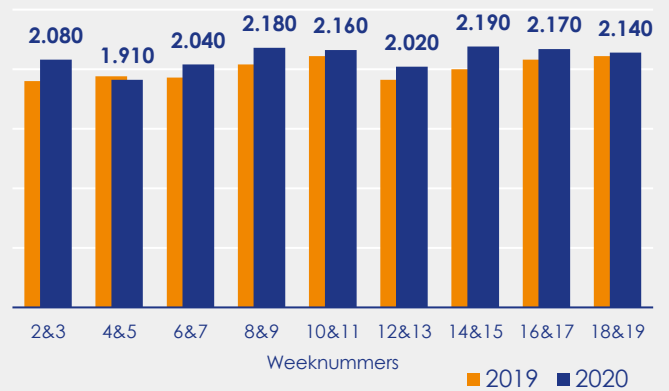

Aangemelde woningen per twee weken

Mediane vraagprijs per m² van de aangemelde woningen in euro's

Beschikbaar aanbod in aantal woningen

Beschikbaar aanbod naar vraagprijs Prijsklassen in duizenden euro's

Beschikbaar aanbod naar woningtype

Beschikbaar aanbod naar grootte Grootteklassen in m² woonoppervlakte

Onderzoeksverantwoording

Deze aanbodmonitor heeft betrekking op koopwoningen in de bestaande bouw. De monitor is tot stand gekomen met data uit het TIARA-systeem.