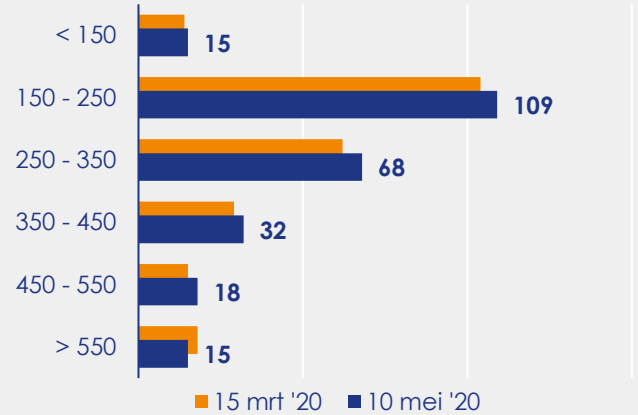

Aangemelde woningen per twee weken

Mediane vraagprijs per m² van de aangemelde woningen in euro's

Beschikbaar aanbod in aantal woningen

Beschikbaar aanbod naar vraagprijs Prijsklassen in duizenden euro's

Beschikbaar aanbod naar woningtype

Beschikbaar aanbod naar grootte Grootteklassen in m² woonoppervlakte

Onderzoeksverantwoording

Deze aanbodmonitor heeft betrekking op koopwoningen in de bestaande bouw. De monitor is tot stand gekomen met data uit het TIARA-systeem.