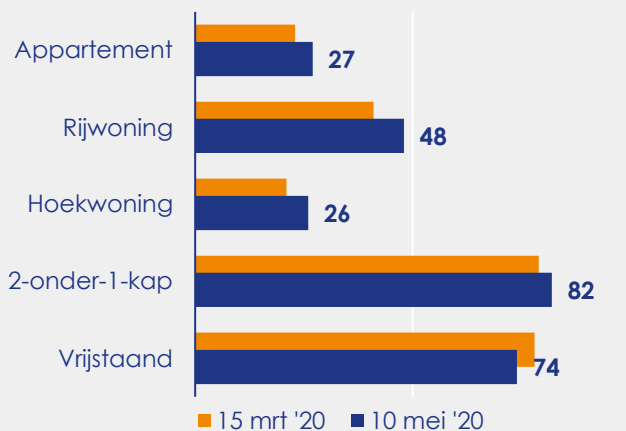

Aangemelde woningen per twee weken

Mediane vraagprijs per m² van de aangemelde woningen in euro's

Beschikbaar aanbod in aantal woningen

Beschikbaar aanbod naar vraagprijs Prijsklassen in duizenden euro's

Beschikbaar aanbod naar woningtype

Beschikbaar aanbod naar grootte Grootteklassen in m² woonoppervlakte

Onderzoeksverantwoording

Deze aanbodmonitor heeft betrekking op koopwoningen in de bestaande bouw. De monitor is tot stand gekomen met data uit het TIARA-systeem.