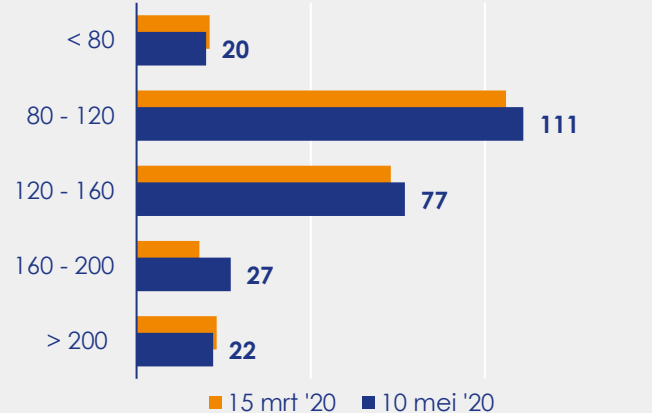

Aangemelde woningen per twee weken

Mediane vraagprijs per m² van de aangemelde woningen in euro's

Beschikbaar aanbod in aantal woningen

Beschikbaar aanbod naar vraagprijs Prijsklassen in duizenden euro's

Beschikbaar aanbod naar woningtype

Beschikbaar aanbod naar grootte Grootteklassen in m² woonoppervlakte

Onderzoeksverantwoording

Deze aanbodmonitor heeft betrekking op koopwoningen in de bestaande bouw. De monitor is tot stand gekomen met data uit het TIARA-systeem.