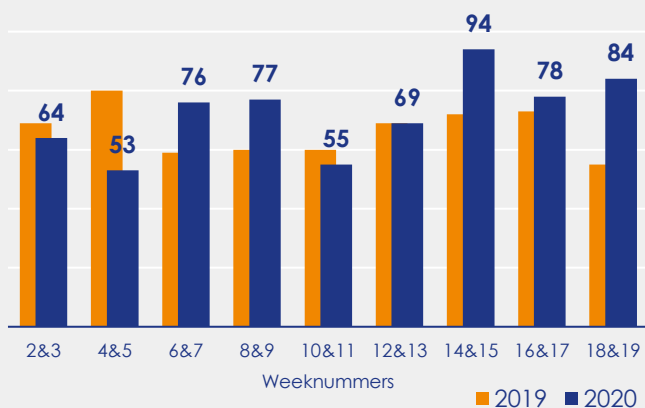

Aangemelde woningen per twee weken

Mediane vraagprijs per m² van de aangemelde woningen in euro's

Beschikbaar aanbod in aantal woningen

Beschikbaar aanbod naar vraagprijs Prijsklassen in duizenden euro's

Beschikbaar aanbod naar woningtype

Beschikbaar aanbod naar grootte Grootteklassen in m² woonoppervlakte

Onderzoeksverantwoording

Deze aanbodmonitor heeft betrekking op koopwoningen in de bestaande bouw. De monitor is tot stand gekomen met data uit het TIARA-systeem.