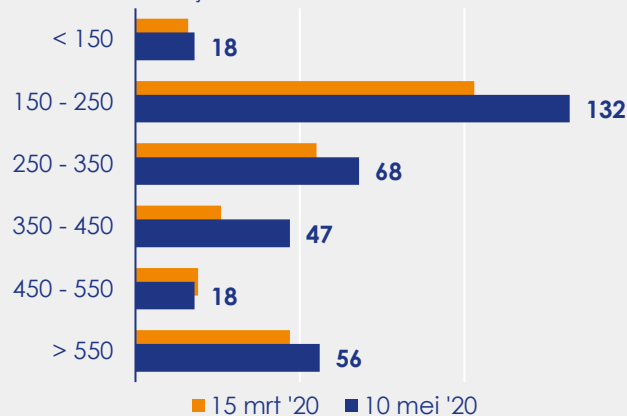

Aangemelde woningen per twee weken

Mediane vraagprijs per m² van de aangemelde woningen in euro's

Beschikbaar aanbod in aantal woningen

Beschikbaar aanbod naar vraagprijs Prijsklassen in duizenden euro's

Beschikbaar aanbod naar woningtype

Beschikbaar aanbod naar grootte Grootteklassen in m² woonoppervlakte

Onderzoeksverantwoording

Deze aanbodmonitor heeft betrekking op koopwoningen in de bestaande bouw. De monitor is tot stand gekomen met data uit het TIARA-systeem.