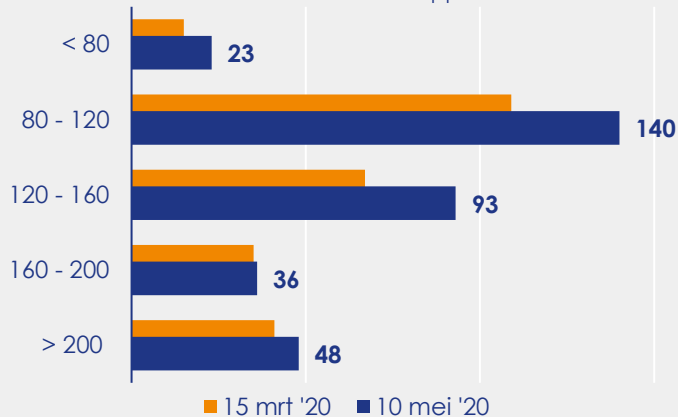

Aangemelde woningen per twee weken

Mediane vraagprijs per m² van de aangemelde woningen in euro's

Beschikbaar aanbod in aantal woningen

Beschikbaar aanbod naar vraagprijs Prijsklassen in duizenden euro's

Beschikbaar aanbod naar woningtype

Beschikbaar aanbod naar grootte Grootteklassen in m² woonoppervlakte

Onderzoeksverantwoording

Deze aanbodmonitor heeft betrekking op koopwoningen in de bestaande bouw. De monitor is tot stand gekomen met data uit het TIARA-systeem.