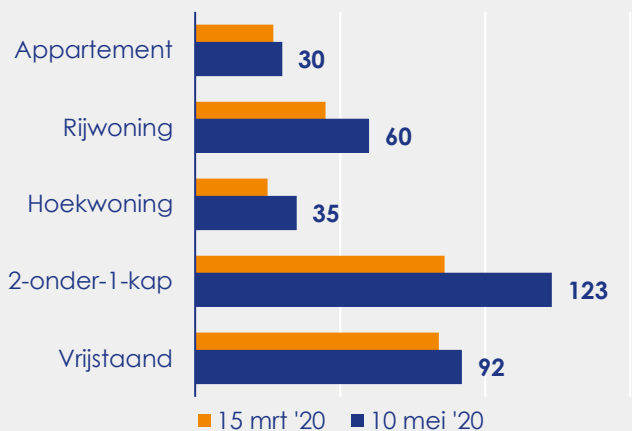

Aangemelde woningen per twee weken

Mediane vraagprijs per m² van de aangemelde woningen in euro's

Beschikbaar aanbod in aantal woningen

Beschikbaar aanbod naar vraagprijs Prijsklassen in duizenden euro's

Beschikbaar aanbod naar woningtype

Beschikbaar aanbod naar grootte Grootteklassen in m² woonoppervlakte

Onderzoeksverantwoording

Deze aanbodmonitor heeft betrekking op koopwoningen in de bestaande bouw. De monitor is tot stand gekomen met data uit het TIARA-systeem.