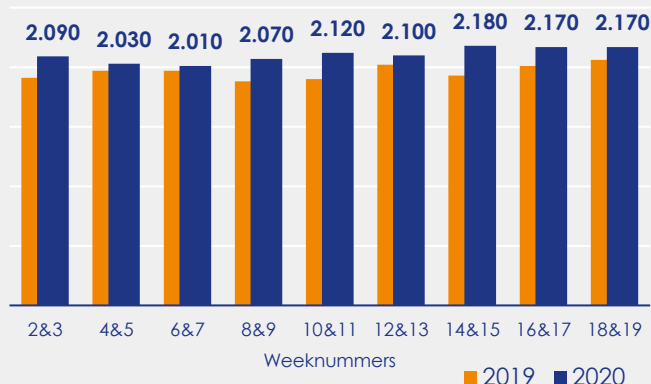

Aangemelde woningen per twee weken

Mediane vraagprijs per m² van de aangemelde woningen in euro's

Beschikbaar aanbod in aantal woningen

Beschikbaar aanbod naar vraagprijs Prijsklassen in duizenden euro's

Beschikbaar aanbod naar woningtype

Beschikbaar aanbod naar grootte Grootteklassen in m² woonoppervlakte

Onderzoeksverantwoording

Deze aanbodmonitor heeft betrekking op koopwoningen in de bestaande bouw. De monitor is tot stand gekomen met data uit het TIARA-systeem.