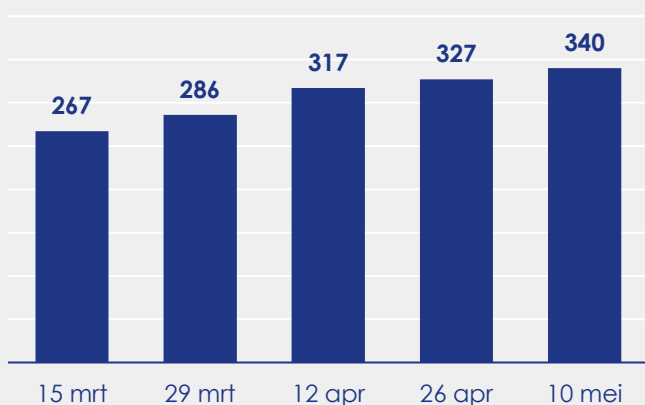

Aangemelde woningen per twee weken

Mediane vraagprijs per m² van de aangemelde woningen in euro's

Beschikbaar aanbod in aantal woningen

Beschikbaar aanbod naar vraagprijs Prijsklassen in duizenden euro's

Beschikbaar aanbod naar woningtype

Beschikbaar aanbod naar grootte Grootteklassen in m² woonoppervlakte

Onderzoeksverantwoording

Deze aanbodmonitor heeft betrekking op koopwoningen in de bestaande bouw. De monitor is tot stand gekomen met data uit het TIARA-systeem.