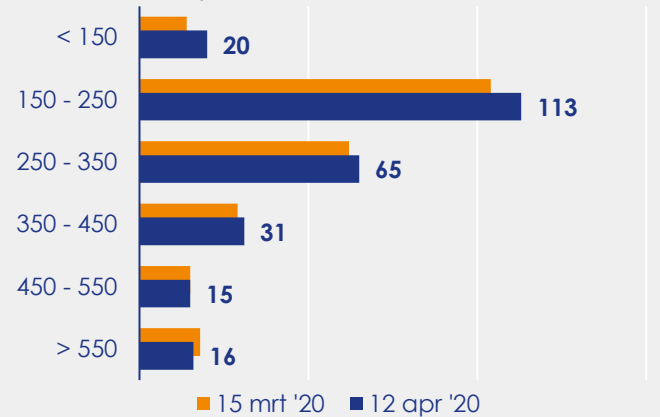

Beschikbaar aanbod naar vraagprijs Prijsklassen in duizenden euro's