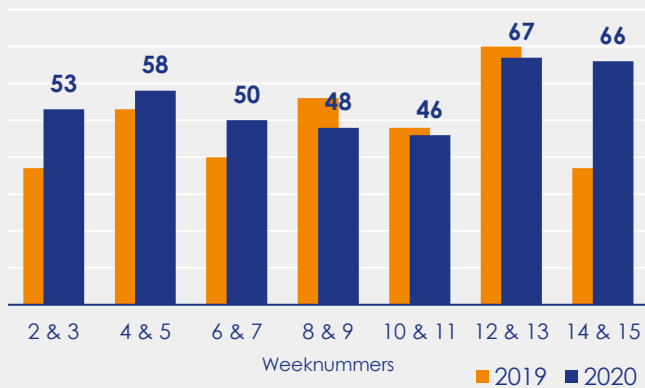

### Aangemelde woningen per twee weken

### Mediane vraagprijs per m<sup>2</sup> van de aangemelde woningen in euro's