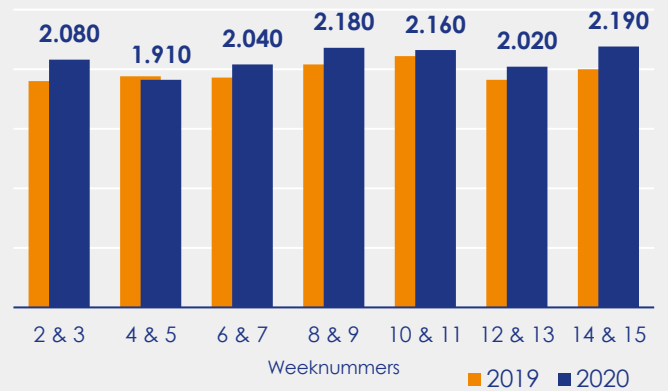

### Aangemelde woningen per twee weken

### Mediane vraagprijs per m<sup>2</sup> van de aangemelde woningen in euro's