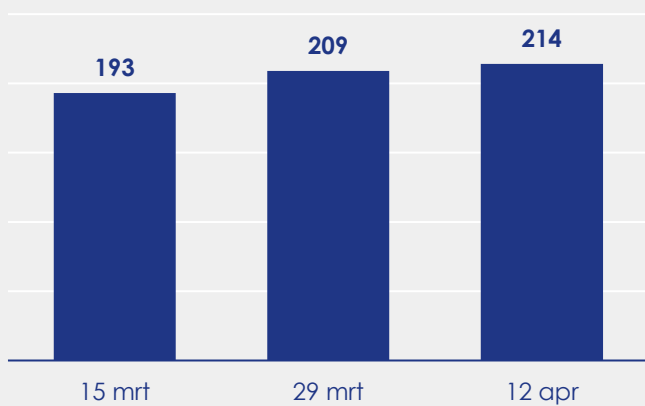

Beschikbaar aanbod in aantal woningen