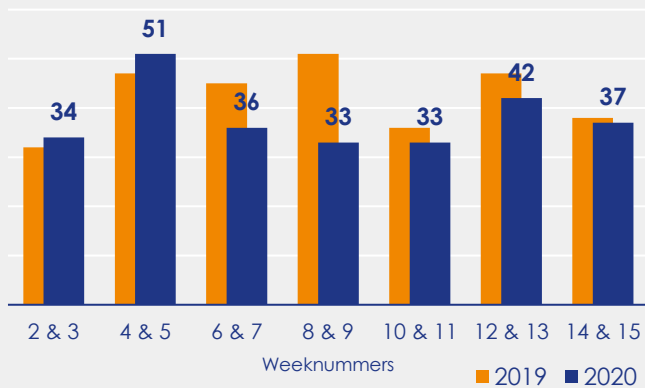

### Aangemelde woningen per twee weken

### Mediane vraagprijs per m<sup>2</sup> van de aangemelde woningen in euro's