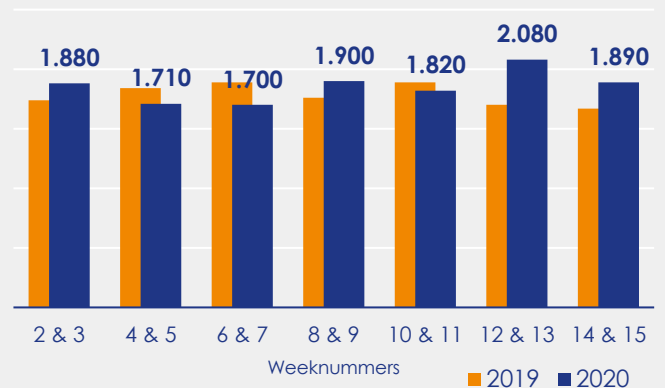

### Aangemelde woningen per twee weken

### Mediane vraagprijs per m<sup>2</sup> van de aangemelde woningen in euro's