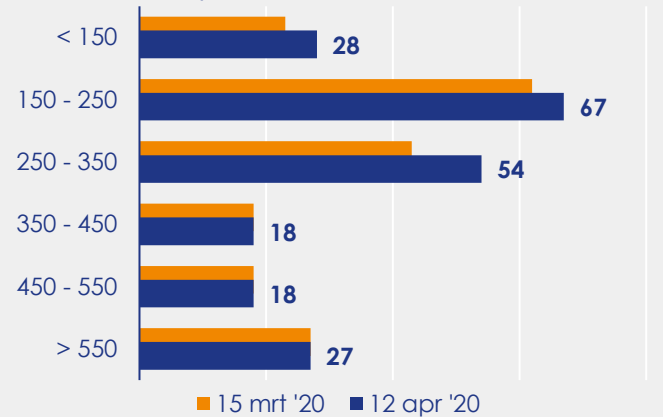

Beschikbaar aanbod naar vraagprijs Prijsklassen in duizenden euro's