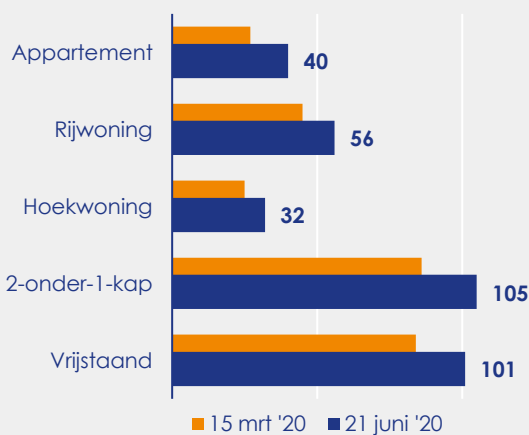

Aangemelde woningen per twee weken

Mediane vraagprijs per m² van de aangemelde woningen

Beschikbaar aanbod in aantal woningen

Beschikbaar aanbod naar vraagprijs Prijsklassen in duizenden euro's

Beschikbaar aanbod naar woningtype

Beschikbaar aanbod naar grootte Grootteklassen in m² woonoppervlakte

Onderzoeksverantwoording

Deze aanbodmonitor heeft betrekking op koopwoningen in de bestaande bouw. De monitor is tot stand gekomen met data uit het TIARA-systeem.