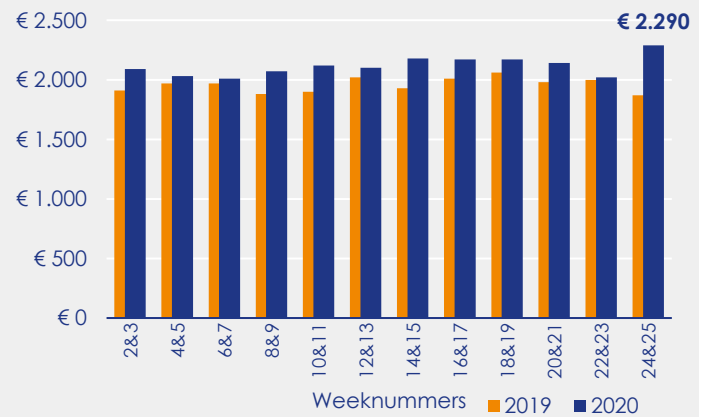

Aangemelde woningen per twee weken

Mediane vraagprijs per m² van de aangemelde woningen

Beschikbaar aanbod in aantal woningen

Beschikbaar aanbod naar vraagprijs Prijsklassen in duizenden euro's

Beschikbaar aanbod naar woningtype

Beschikbaar aanbod naar grootte Grootteklassen in m² woonoppervlakte

Onderzoeksverantwoording

Deze aanbodmonitor heeft betrekking op koopwoningen in de bestaande bouw. De monitor is tot stand gekomen met data uit het TIARA-systeem.