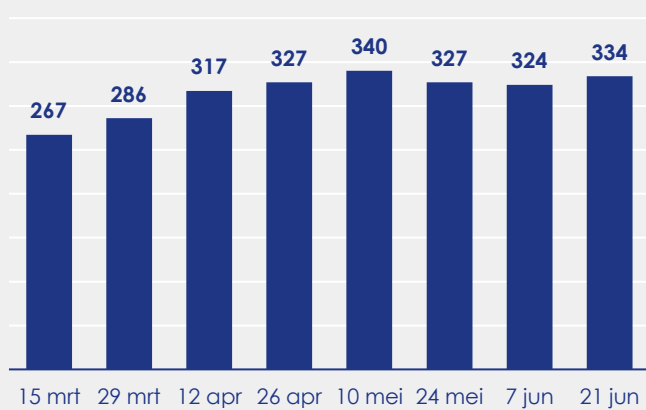

Aangemelde woningen per twee weken

Mediane vraagprijs per m² van de aangemelde woningen

Beschikbaar aanbod in aantal woningen

Beschikbaar aanbod naar vraagprijs Prijsklassen in duizenden euro's

Beschikbaar aanbod naar woningtype

Beschikbaar aanbod naar grootte Grootteklassen in m² woonoppervlakte

Onderzoeksverantwoording

Deze aanbodmonitor heeft betrekking op koopwoningen in de bestaande bouw. De monitor is tot stand gekomen met data uit het TIARA-systeem.