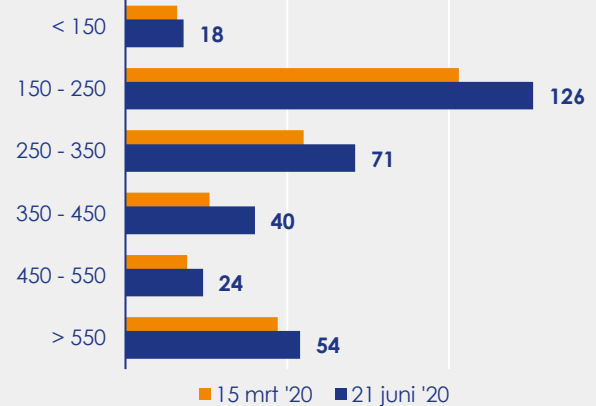

Aangemelde woningen per twee weken

Mediane vraagprijs per m² van de aangemelde woningen

Beschikbaar aanbod in aantal woningen

Beschikbaar aanbod naar vraagprijs Prijsklassen in duizenden euro's

Beschikbaar aanbod naar woningtype

Beschikbaar aanbod naar grootte Grootteklassen in m² woonoppervlakte

Onderzoeksverantwoording

Deze aanbodmonitor heeft betrekking op koopwoningen in de bestaande bouw. De monitor is tot stand gekomen met data uit het TIARA-systeem.