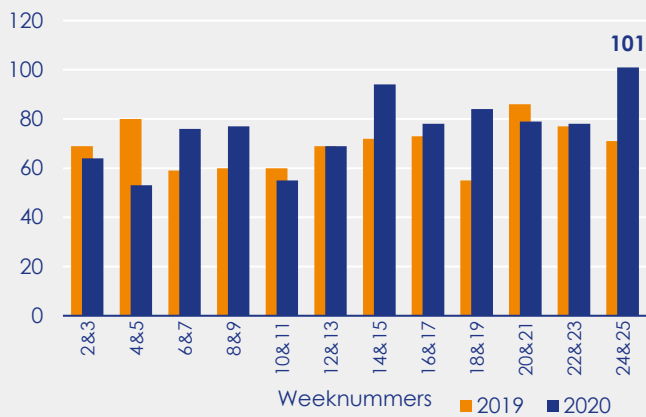

Aangemelde woningen per twee weken

Mediane vraagprijs per m² van de aangemelde woningen

Beschikbaar aanbod in aantal woningen

Beschikbaar aanbod naar vraagprijs Prijsklassen in duizenden euro's

Beschikbaar aanbod naar woningtype

Beschikbaar aanbod naar grootte Grootteklassen in m² woonoppervlakte

Onderzoeksverantwoording

Deze aanbodmonitor heeft betrekking op koopwoningen in de bestaande bouw. De monitor is tot stand gekomen met data uit het TIARA-systeem.