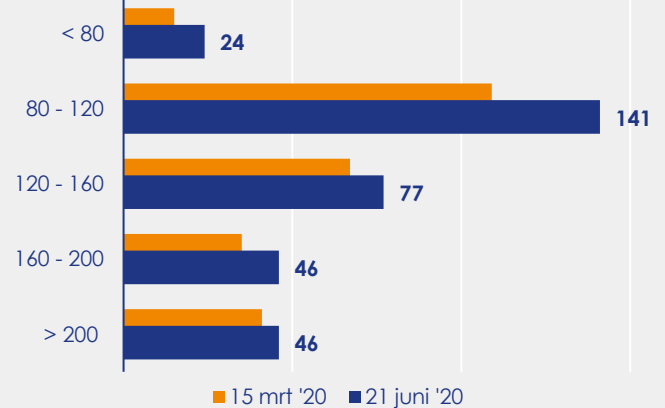

Aangemelde woningen per twee weken

Mediane vraagprijs per m² van de aangemelde woningen

Beschikbaar aanbod in aantal woningen

Beschikbaar aanbod naar vraagprijs Prijsklassen in duizenden euro's

Beschikbaar aanbod naar woningtype

Beschikbaar aanbod naar grootte Grootteklassen in m² woonoppervlakte

Onderzoeksverantwoording

Deze aanbodmonitor heeft betrekking op koopwoningen in de bestaande bouw. De monitor is tot stand gekomen met data uit het TIARA-systeem.