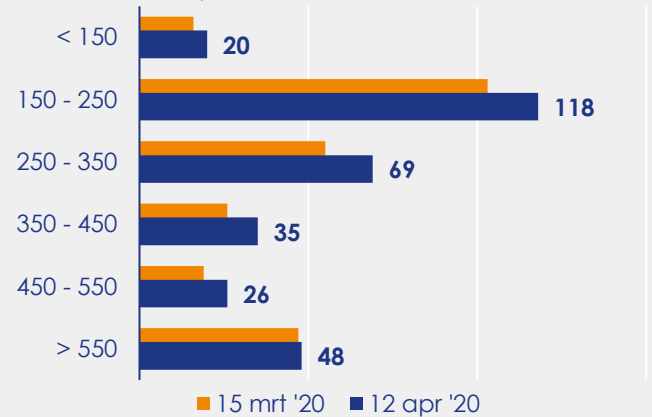

Aangemelde woningen per twee weken

Mediane vraagprijs per m² van de aangemelde woningen in euro's

Beschikbaar aanbod in aantal woningen

Beschikbaar aanbod naar vraagprijs Prijsklassen in duizenden euro's

Beschikbaar aanbod naar woningtype

Beschikbaar aanbod naar grootte Grootteklassen in m² woonoppervlakte

Onderzoeksverantwoording

Deze aanbodmonitor heeft enkel betrekking op woningen in de bestaande bouw. De monitor is tot stand gekomen met data uit het TIARA-systeem.