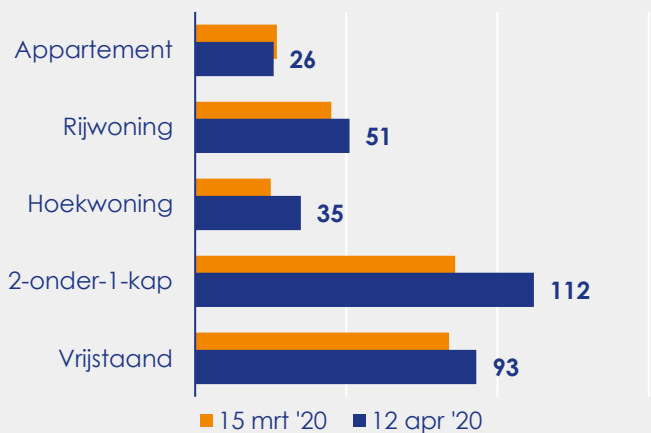

Aangemelde woningen per twee weken

Mediane vraagprijs per m² van de aangemelde woningen in euro's

Beschikbaar aanbod in aantal woningen

Beschikbaar aanbod naar vraagprijs Prijsklassen in duizenden euro's

Beschikbaar aanbod naar woningtype

Beschikbaar aanbod naar grootte Grootteklassen in m² woonoppervlakte

Onderzoeksverantwoording

Deze aanbodmonitor heeft enkel betrekking op woningen in de bestaande bouw. De monitor is tot stand gekomen met data uit het TIARA-systeem.