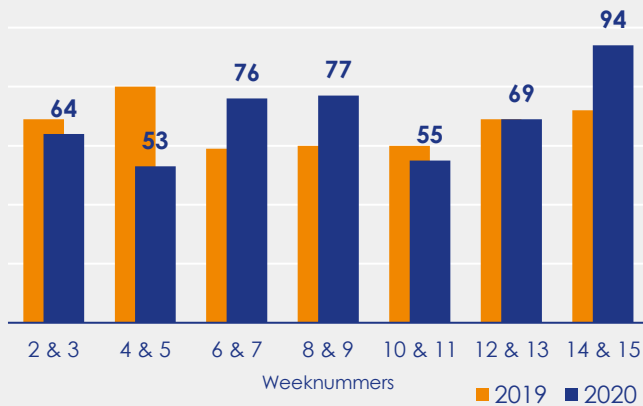

Aangemelde woningen per twee weken

Mediane vraagprijs per m² van de aangemelde woningen in euro's

Beschikbaar aanbod in aantal woningen

Beschikbaar aanbod naar vraagprijs Prijsklassen in duizenden euro's

Beschikbaar aanbod naar woningtype

Beschikbaar aanbod naar grootte Grootteklassen in m² woonoppervlakte

Onderzoeksverantwoording

Deze aanbodmonitor heeft enkel betrekking op woningen in de bestaande bouw. De monitor is tot stand gekomen met data uit het TIARA-systeem.