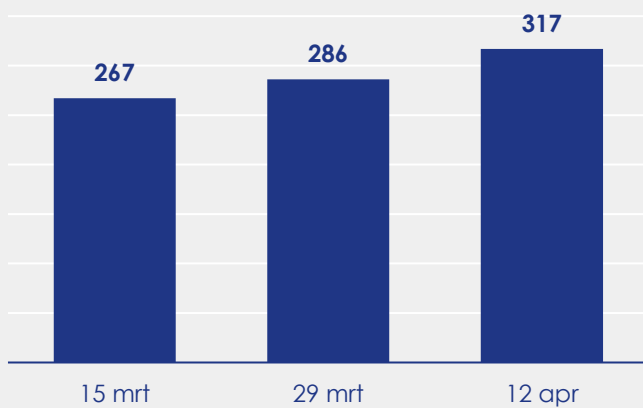

Aangemelde woningen per twee weken

Mediane vraagprijs per m² van de aangemelde woningen in euro's

Beschikbaar aanbod in aantal woningen

Beschikbaar aanbod naar vraagprijs Prijsklassen in duizenden euro's

Beschikbaar aanbod naar woningtype

Beschikbaar aanbod naar grootte Grootteklassen in m² woonoppervlakte

Onderzoeksverantwoording

Deze aanbodmonitor heeft enkel betrekking op woningen in de bestaande bouw. De monitor is tot stand gekomen met data uit het TIARA-systeem.