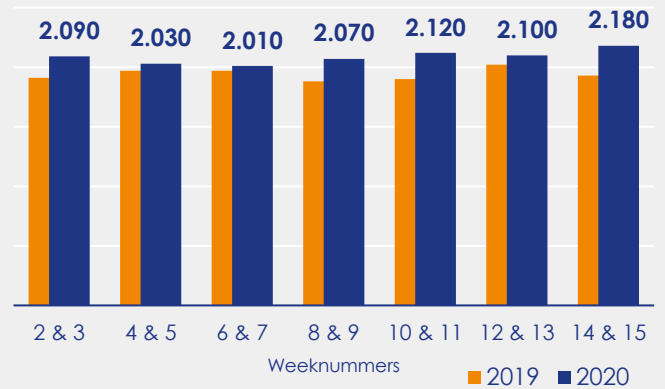

Aangemelde woningen per twee weken

Mediane vraagprijs per m² van de aangemelde woningen in euro's

Beschikbaar aanbod in aantal woningen

Beschikbaar aanbod naar vraagprijs Prijsklassen in duizenden euro's

Beschikbaar aanbod naar woningtype

Beschikbaar aanbod naar grootte Grootteklassen in m² woonoppervlakte

Onderzoeksverantwoording

Deze aanbodmonitor heeft enkel betrekking op woningen in de bestaande bouw. De monitor is tot stand gekomen met data uit het TIARA-systeem.