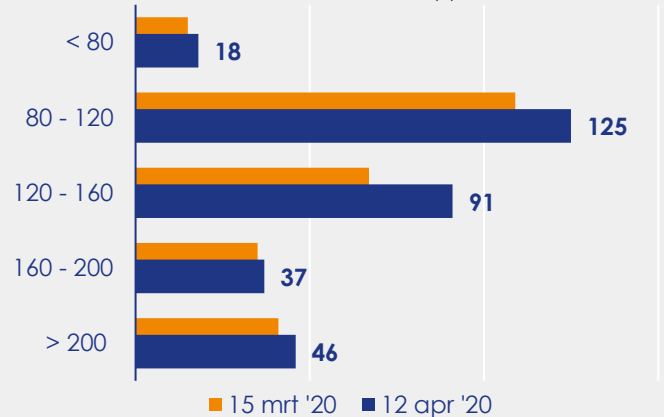

Aangemelde woningen per twee weken

Mediane vraagprijs per m² van de aangemelde woningen in euro's

Beschikbaar aanbod in aantal woningen

Beschikbaar aanbod naar vraagprijs Prijsklassen in duizenden euro's

Beschikbaar aanbod naar woningtype

Beschikbaar aanbod naar grootte Grootteklassen in m² woonoppervlakte

Onderzoeksverantwoording

Deze aanbodmonitor heeft enkel betrekking op woningen in de bestaande bouw. De monitor is tot stand gekomen met data uit het TIARA-systeem.