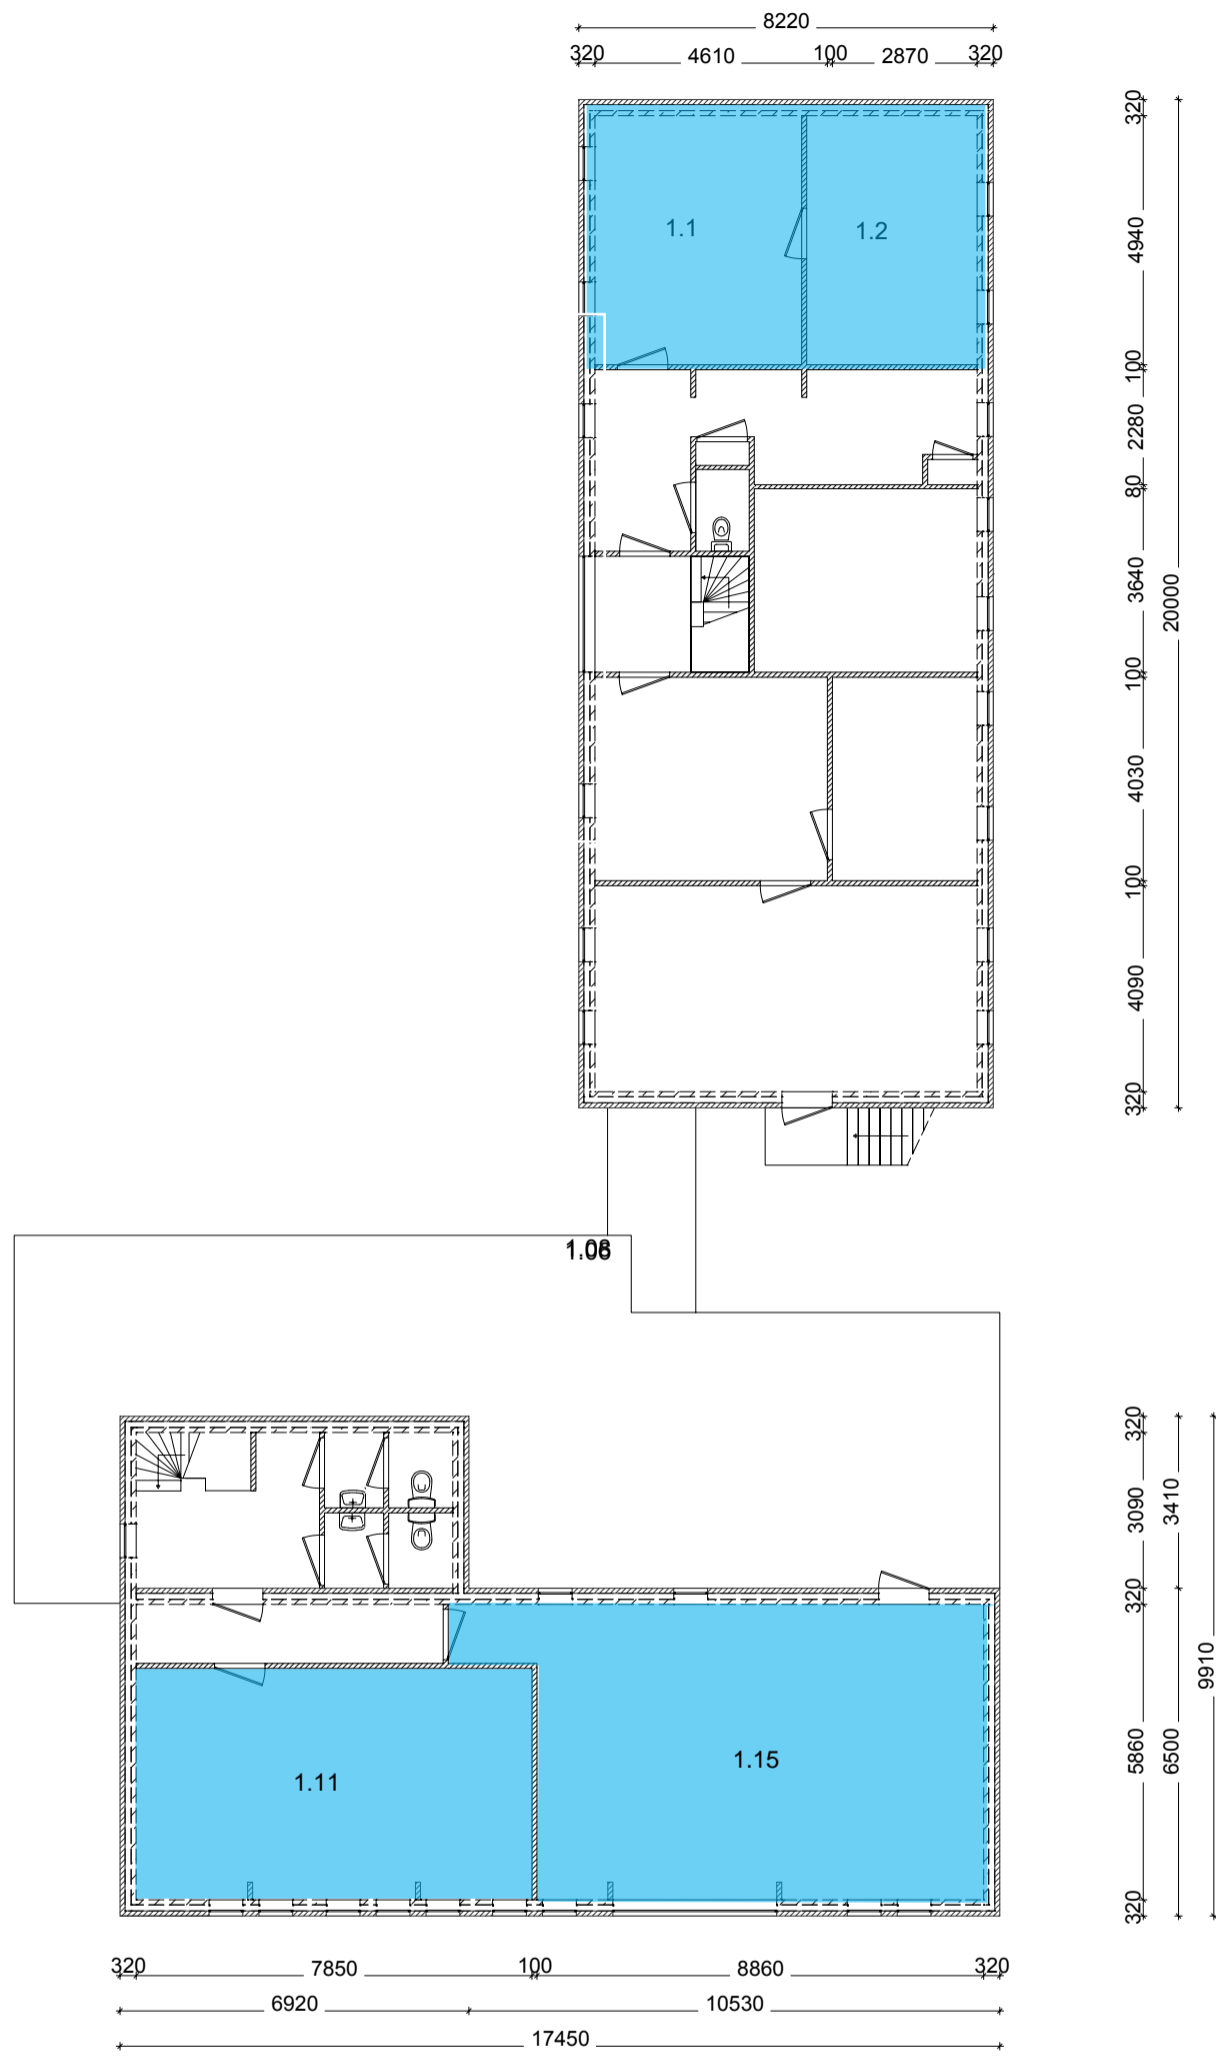

Werfheegde 23 te Haaksbergen
1e verdieping

som =

Enschedeestraat 2
7575 AB Oldenzaal

T +31 (0)541 760 050
F +31 (0)541 760 051
E www.somis.nl

opdrachtgever : de heer Klein Rot
projectnummer : 17.152
project : Haaksbergen, Werfheegde 23
onderwerp : bouwkundige plattegrond
onderdeel : eerste verdieping

getekend : MP
datum : 13-11-2017
schaal : 1:150
formaat : A3
versie : definitief

wijziging: getekend:
a:
b:
c:
d:
tekeningnummer: **A1-1**