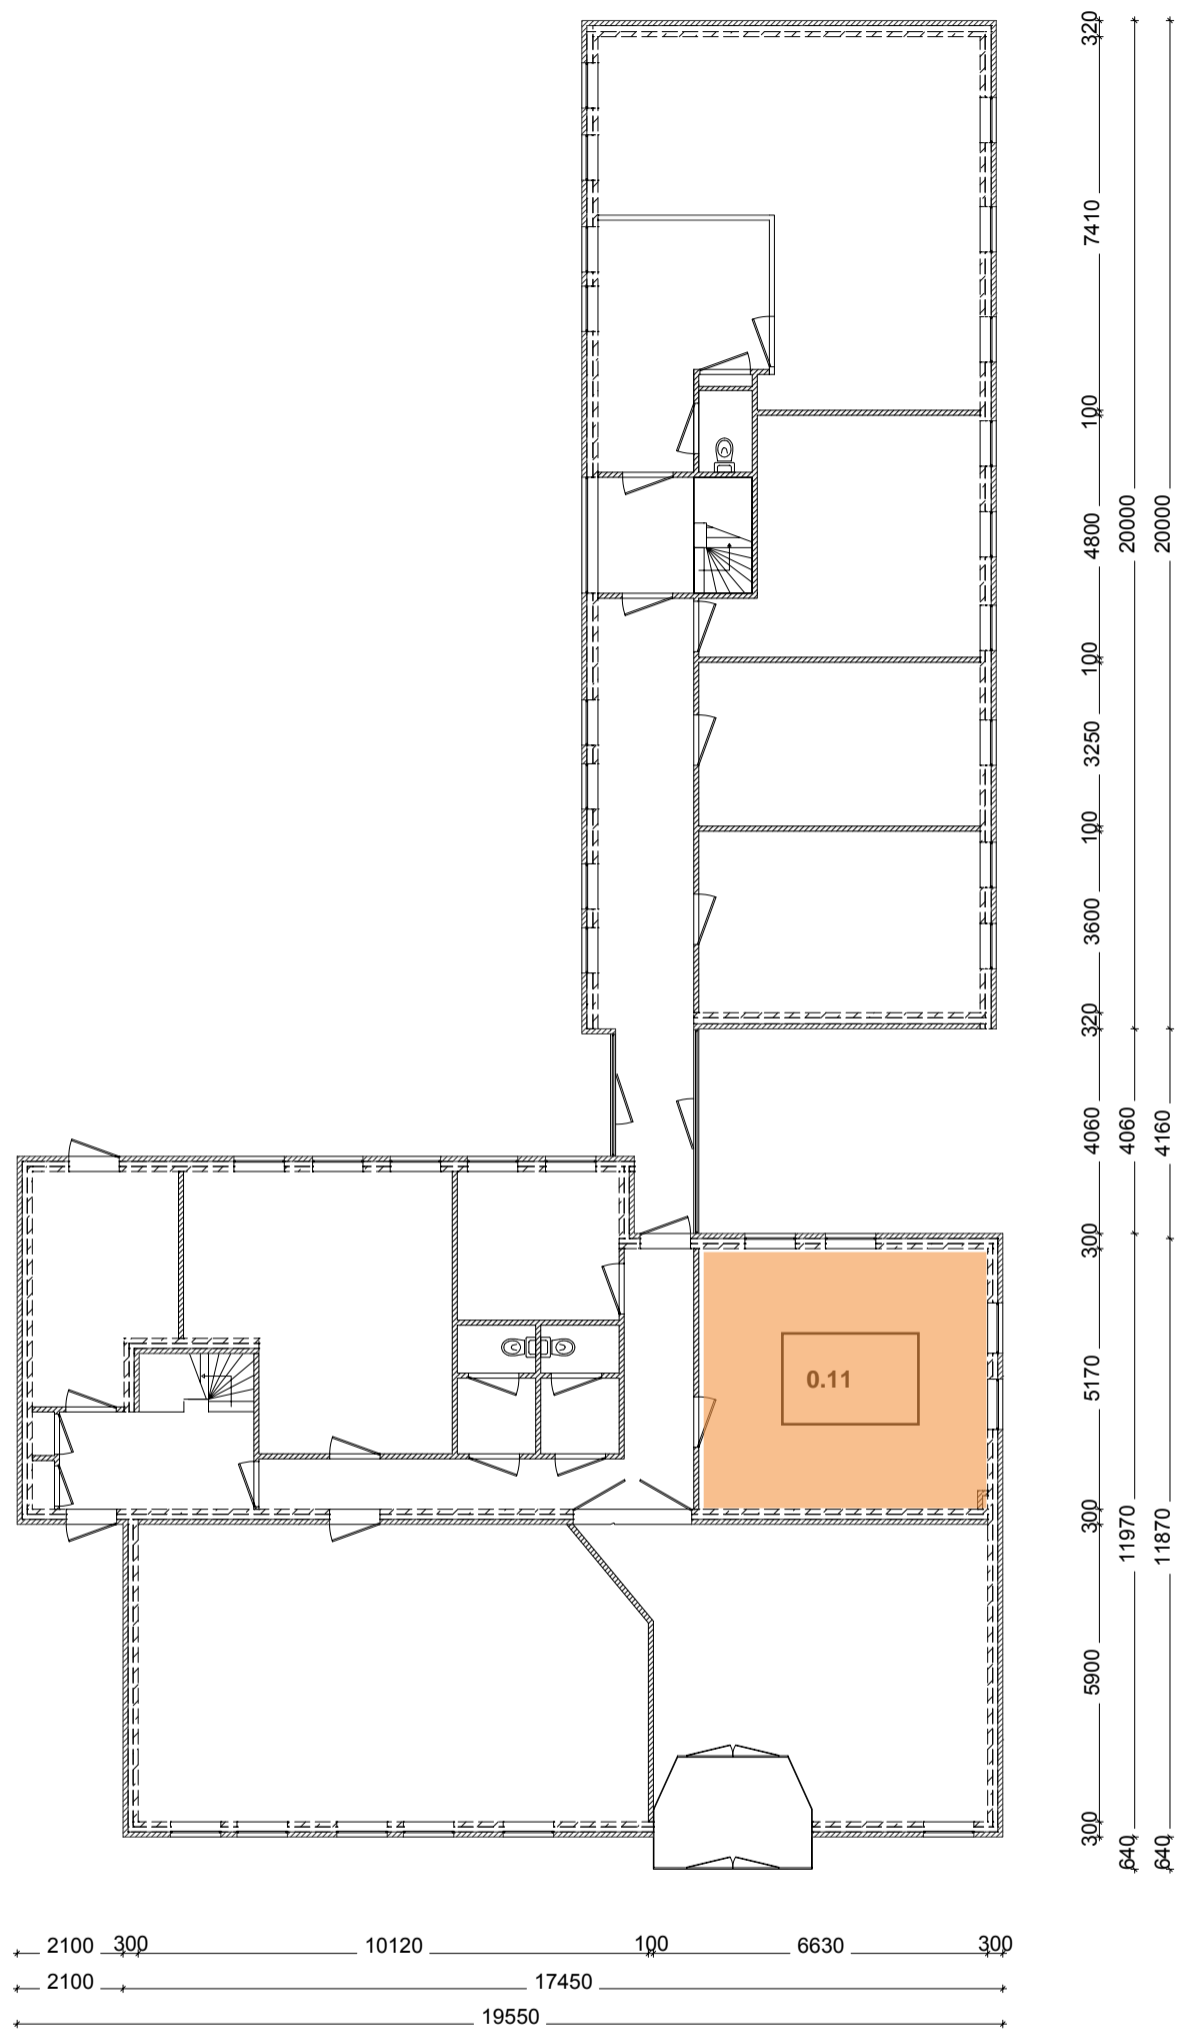

Werfheegde 23 te Haaksbergen
Begane grond

som =

Enschedesestraat 2
7575 AB Oldenzaal

T +31 (0)541 760 050
F +31 (0)541 760 051
E www.somis.nl

opdrachtgever : de heer Klein Rot
projectnummer : 17.152
project : Haaksbergen, Werfheegde 23
onderwerp : bouwkundige plattegrond
onderdeel : begane grond

getekend : MP
datum : 13-11-2017
schaal : 1:150
formaat : A3
versie : definitief

wijziging: getekend:
a:
b:
c:
d:
tekeningnummer: **A0-1**